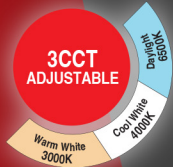

**IP40**

2 x 24W | 4500lm  
6000K | LED-CCT  
Ø390 x 70(mm)  
Iron + Acrylic

**ULMSCF00049**

**IP20**

**R**

**NOW ONLY**

**133.25** EXCL VAT  
**R153.24 Incl Vat**

2 x 30W | 2700lm | LED-CCT  
Ø400 x 60(mm) | Iron + PVC