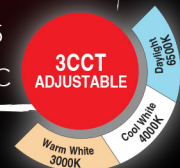

ULMSCF00037

R

NOW ONLY

189.52 EXCL VAT
R217.52 Incl Vat

2 x 36W | 3240lm
LED-CCT
Ø490 x 85
Iron + PVC